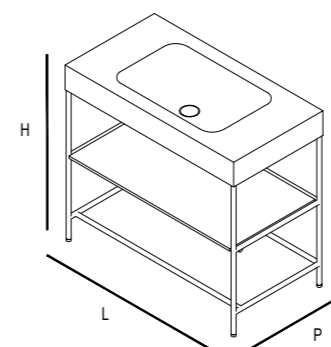

L
64 cm
P
44 cm

Breccia Oniciata

CIOTOLA RETTANGOLO

L
64 cm
P
44 cm

Nuvole

PANAREA

_08

L
90 cm
H
85 cm
P
50 cm

DIMENSIONI
DIMENSION

L
90 cm
H
85 cm
P
50 cm

ALICUDI EST

_18

L
90 cm
H
40 cm
P
50 cm

LIPARI NORD

_10

ALICUDI OVEST

_20

L
90 cm
H
85 cm
P
50 cm

LIPARI COMPONIBILE

_12

L
90 cm /
su misura - *on demand*
H
40 cm
P
50 cm

L
90-120 cm /
su misura - *on demand*
H
15 cm
P
50 cm

SALINA

_22