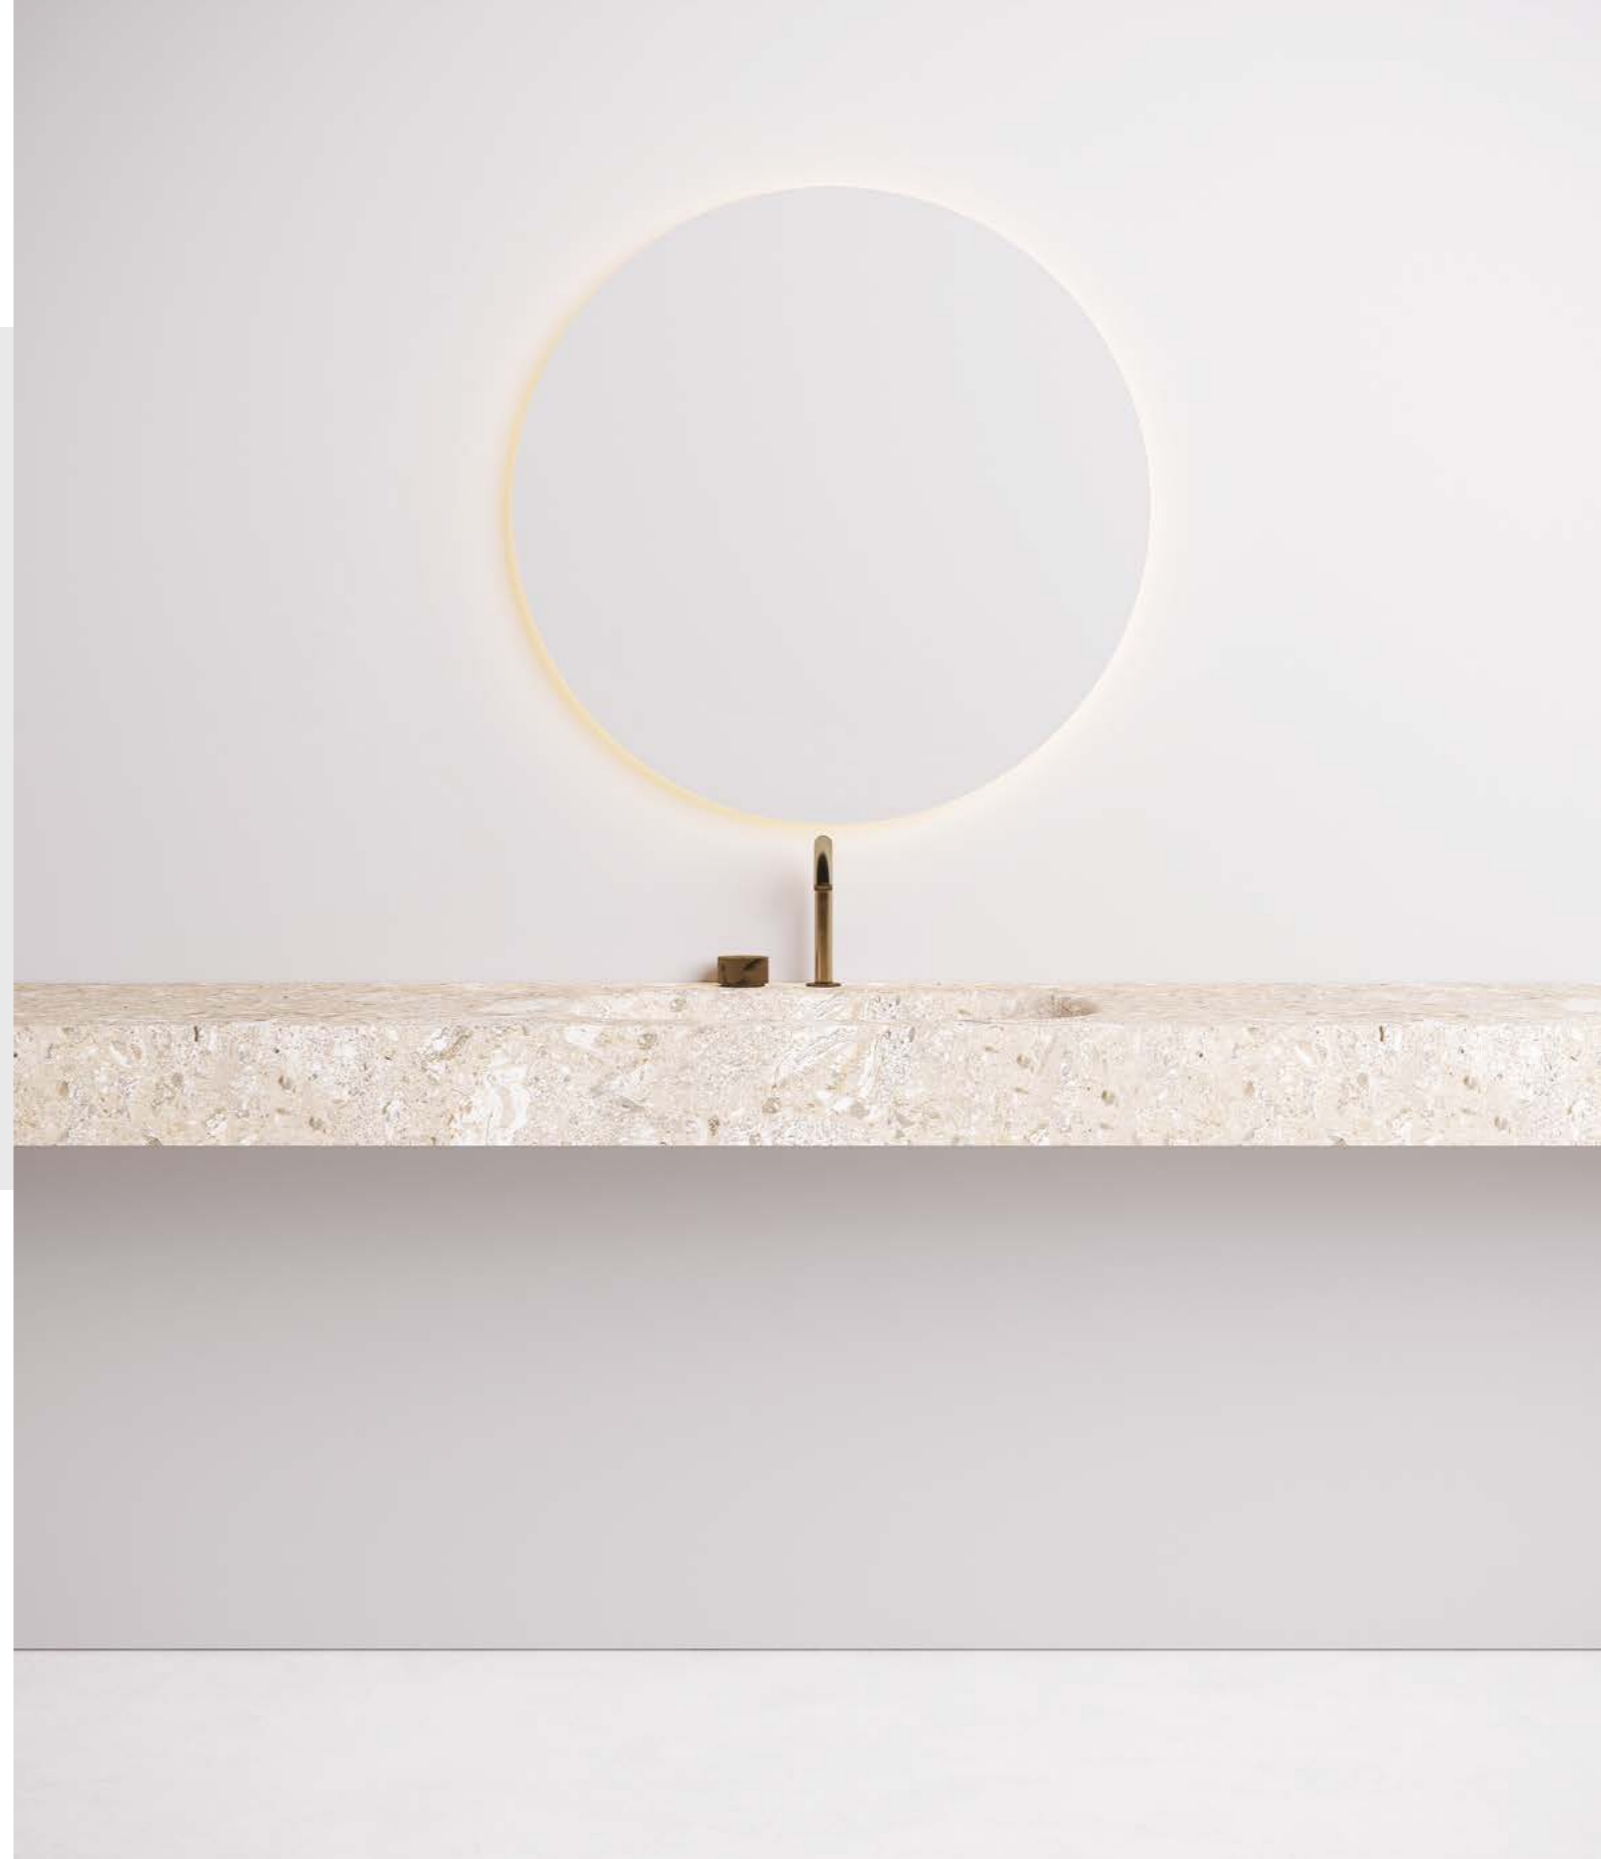

SALINA

SALINA

Perlato Royal