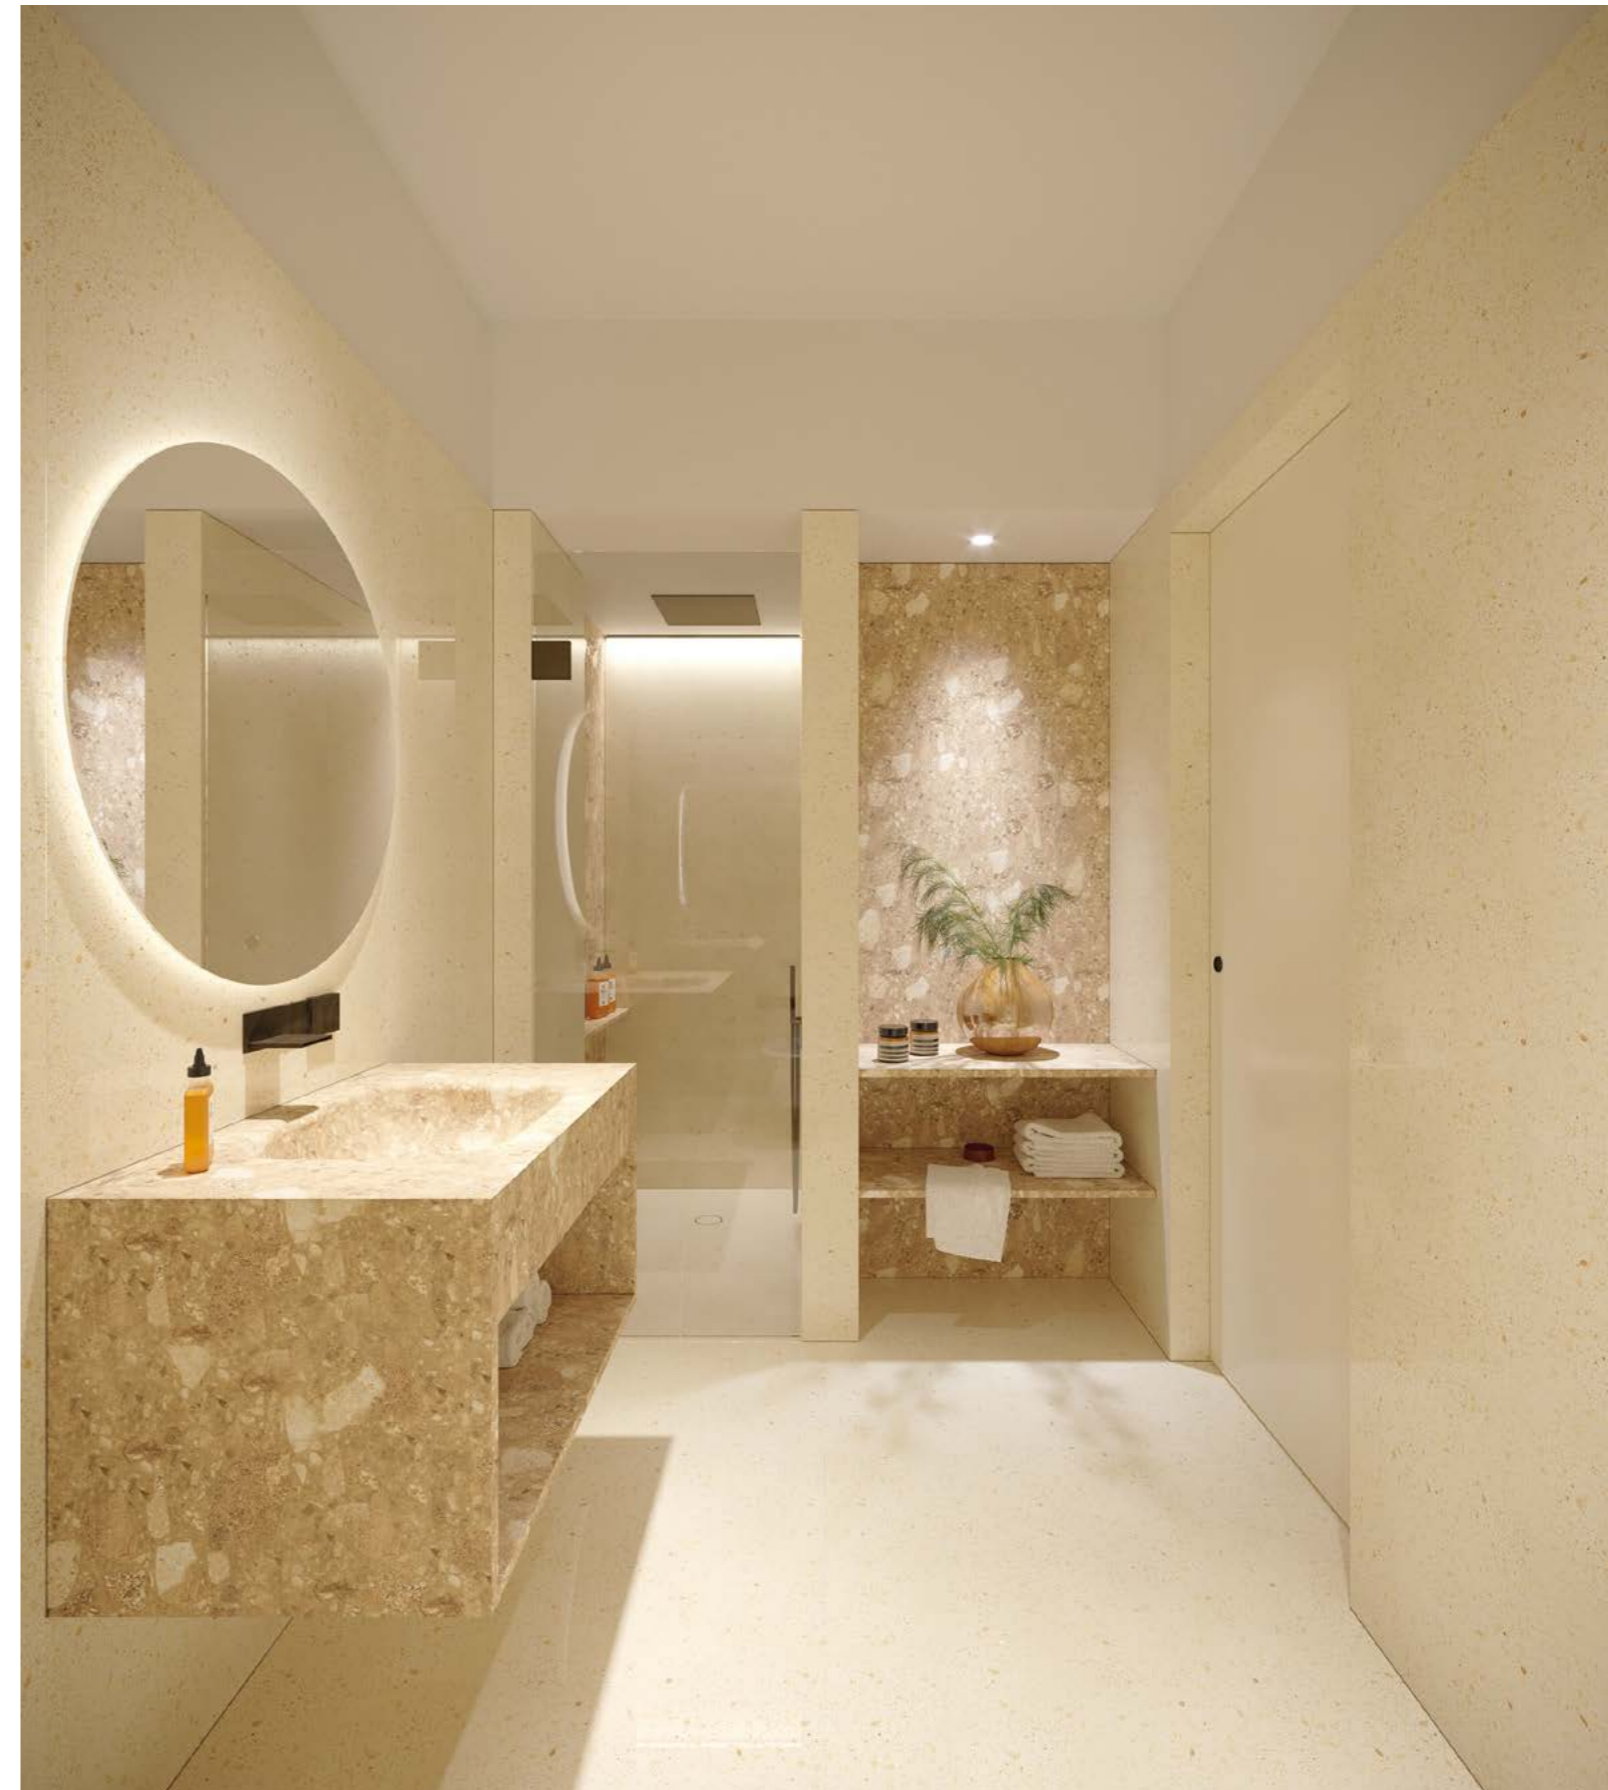

RIVESTIMENTO PARETE
Lastre 300x120 cm in Veselye

PAVIMENTO
Lastre 300x120 cm in Veselye

WALL COVERING
300x120 cm slabs in Veselye

FLOOR
300x120 cm slabs in Veselye

RIVESTIMENTO PARETE
Lastre 300x120 cm e mensole
su misura in Veselye

WALL COVERING
300x120 cm slabs and shelves,
size on demand, in Veselye

MATERIALI

MATERIALS

900 Innova by 900 Project progetta e realizza Mobili Bagno e Piatti Doccia in agglomerato di marmo.

Le lastre 300x120 cm, utilizzate per rivestire pavimenti e pareti, sono ricavate da blocchi che vengono poi tagliati a misura, offrendo così un ambiente continuo e unico. Tutti i nostri prodotti possono essere personalizzabili.

900 Innova by 900 Project, designs and manufactures bathroom furniture and shower trays in agglomerate marble.

The 300x120 cm slabs suitable to cover floors and walls, are obtained from blocks and then cut to size, creating a seamless and unique space. All our products are customizable.