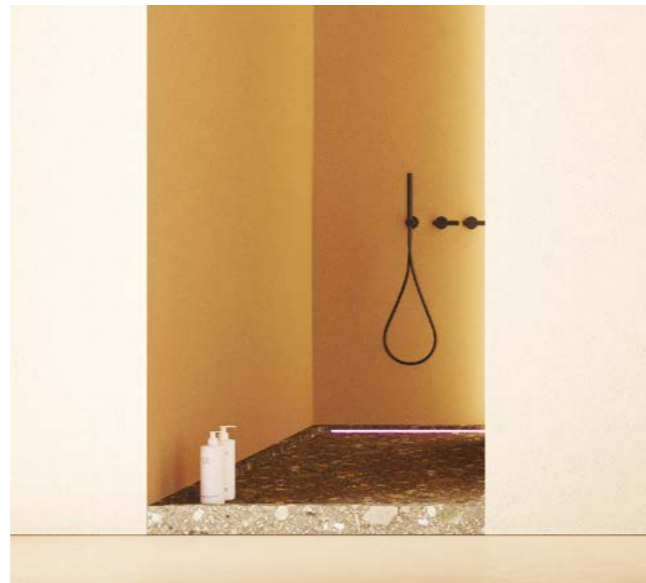

CIOTOLA RETTANGOLO

_45

ALICUDI EST
 Mobile Bagno
 Lavabo in Rasotica
 Cassetto contenitore
 in legno Noce
 Apertura push-pull
 Struttura metallica
 verniciata colore Nero

ALICUDI EST
 Bathroom Furniture
 Integrated sink in Rasotica
 Wooden drawer
 made of Noce opening
 Painted Black metallic frame

PIATTO DOCCIA
 con tecnologia antibatterica
 UV-C in Rasotica

PIATTO DOCCIA
 made in Rasotica
 with selfsanitizing UV-C

COLONNA
 Mobile Bagno
 Colonna con anta in Rasotica
 Struttura in Legno Noce
 Apertura push-pull
 Led interno