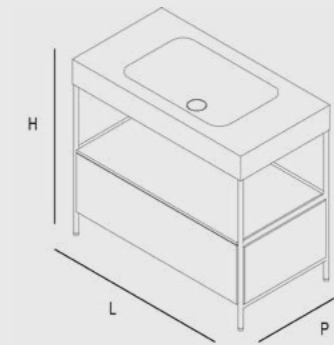

L
64 cm
P
44 cm

Breccia Oniciata

CIOTOLA RETTANGOLO

L
64 cm
P
44 cm

Nuvole

PANAREA

_08

L
90 cm
H
85 cm
P
50 cm

DIMENSIONI
DIMENSION

L
90 cm
H
85 cm
P
50 cm

ALICUDI EST

_18

L
90 cm
H
40 cm
P
50 cm

LIPARI NORD

_10

ALICUDI OVEST